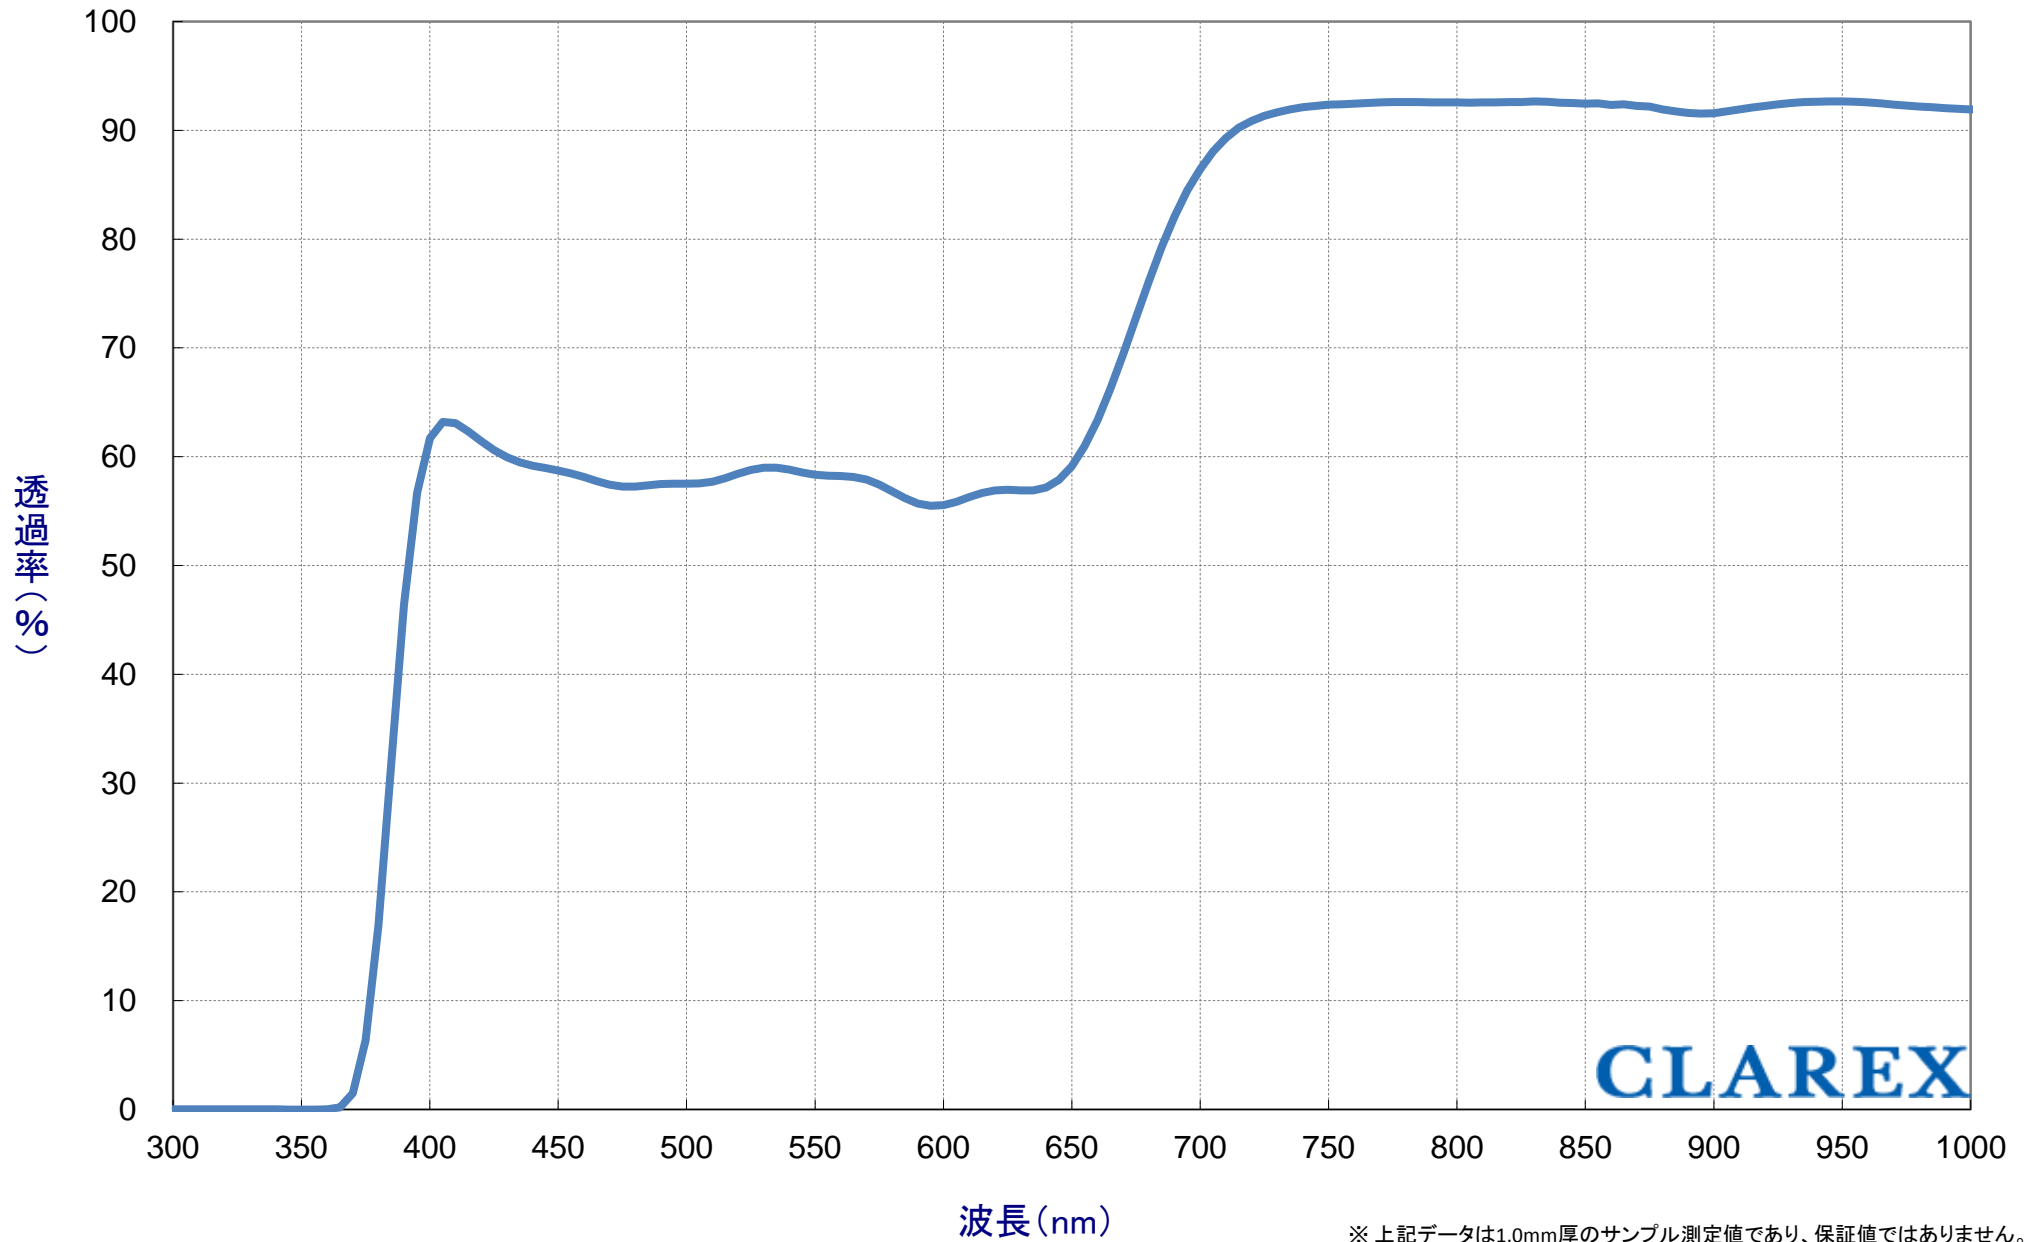

CLAREX フラット PB-60 分光透過率

CLAREX

※ 上記データは1.0mm厚のサンプル測定値であり、保証値ではありません。
日東樹脂工業株式会社