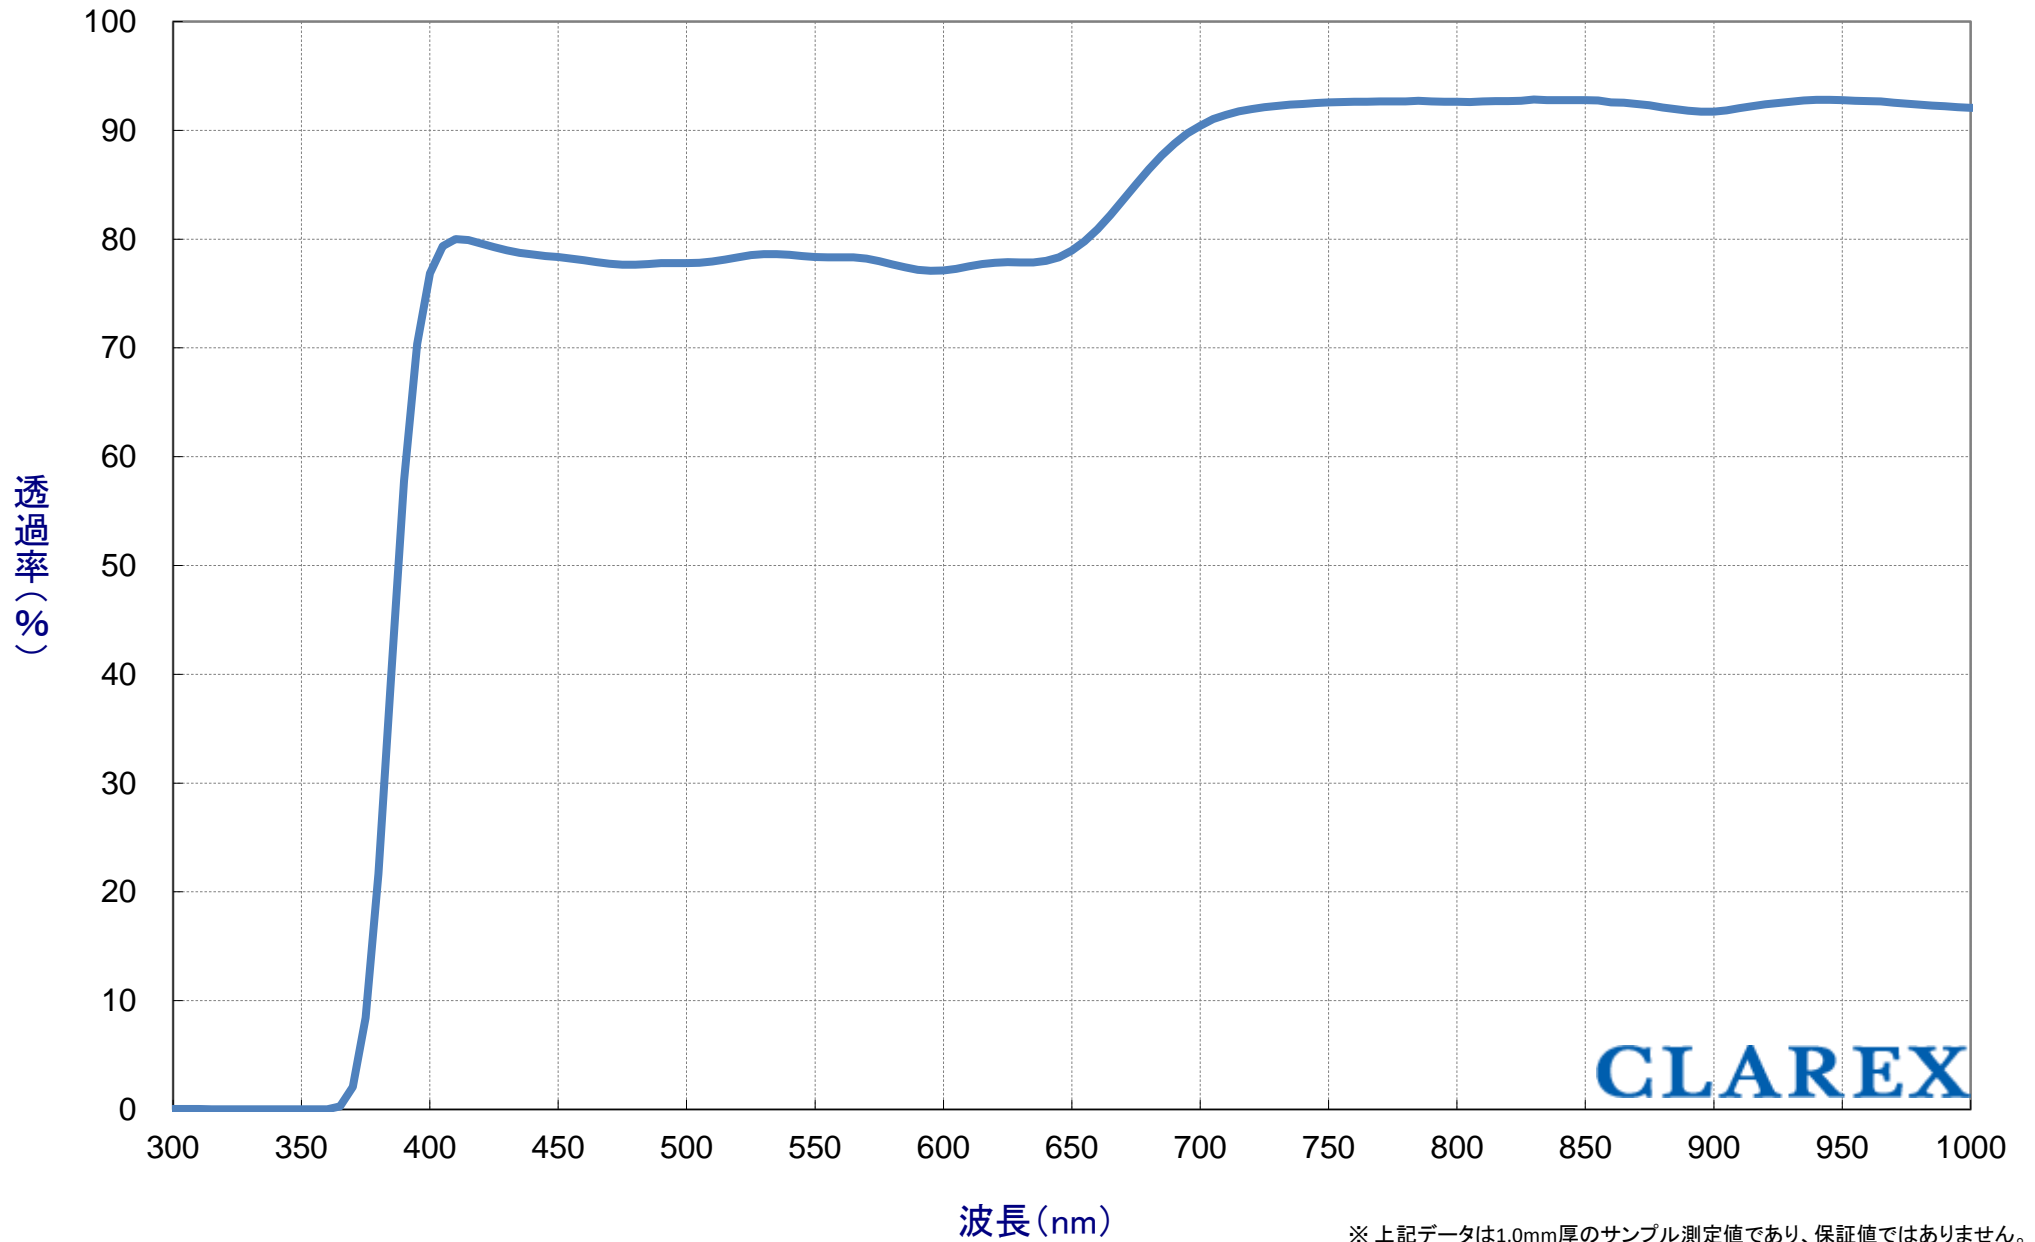

# CLAREX フラット PB-80 分光透過率

**CLAREX**

※ 上記データは1.0mm厚のサンプル測定値であり、保証値ではありません。  
日東樹脂工業株式会社